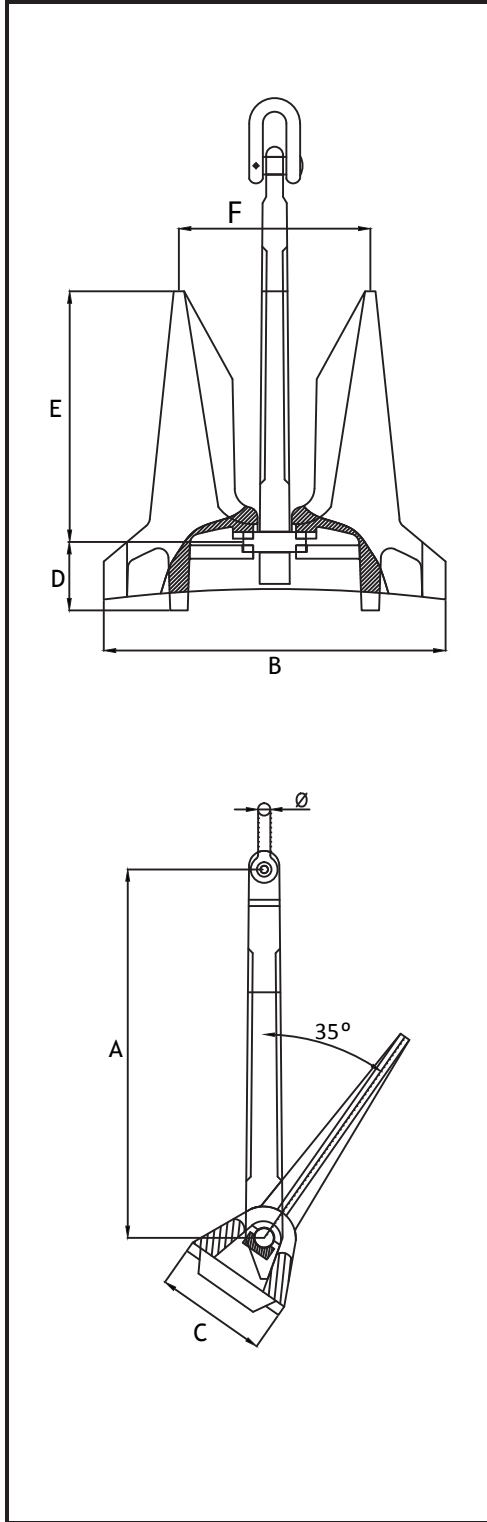

Evren Chain

AC-14 HHP ANCHOR

Weight kg	A mm	B mm	C mm	D mm	E mm	F mm	Ø mm
50	590	529	164	107	359	283	22
100	745	666	207	135	452	357	24
120	821	737	228	143	500	394	24
150	860	775	238	150	525	415	32
180	904	811	251	157	550	434	32
225	974	874	270	169	593	468	42
270	1006	910	278	185	617	488	42
360	1109	995	307	192	675	553	42
450	1194	1071	331	206	727	574	42
495	1227	1101	340	212	747	590	42
585	1360	1221	378	236	828	654	50
675	1398	1254	387	242	851	672	50
765	1483	1304	404	264	885	698	50
855	1520	1363	423	267	925	729	50
970	1590	1425	440	275	968	764	50
1080	1590	1425	440	275	968	764	50
1195	1660	1490	465	287	1011	798	60
1305	1761	1580	488	305	1072	846	60
1440	1795	1610	497	311	1093	862	65
1575	1855	1665	514	321	1130	892	65
1710	1891	1697	524	327	1152	910	65
1845	1940	1741	538	336	1182	933	65
1980	1940	1741	538	336	1182	933	75
2140	2016	1809	559	349	1227	969	75
2295	2089	1874	579	362	1272	1004	75
2475	2150	1929	596	373	1309	1033	75
2655	2218	1991	615	384	1351	1066	80
2835	2249	2018	623	390	1370	1081	80
3040	2302	2066	638	399	1402	1107	80
3240	2352	2110	652	407	1432	1130	80
3445	2400	2154	665	415	1462	1154	90
3670	2451	2200	680	424	1493	1178	90
3940	2510	2252	696	434	1529	1207	90
4210	2566	2303	711	444	1563	1234	90
4500	2624	2355	727	454	1598	1261	90
4840	2688	2412	745	465	1637	1292	100
5175	2749	2467	762	476	1674	1321	100
5515	2808	2520	778	486	1710	1350	100
5850	2864	2570	794	496	1744	1376	100
6225	2923	2623	810	506	1780	1405	110
6525	2970	2665	823	514	1808	1428	110
6975	3042	2730	843	527	1853	1462	110
7425	3100	2782	859	537	1888	1490	110
7875	3162	2837	876	547	1925	1520	110
8325	3221	2890	893	558	1961	1548	130
8775	3278	2942	909	567	1996	1576	130
9225	3333	2991	924	577	2030	1602	130
10125	3438	3085	953	595	2094	1653	130