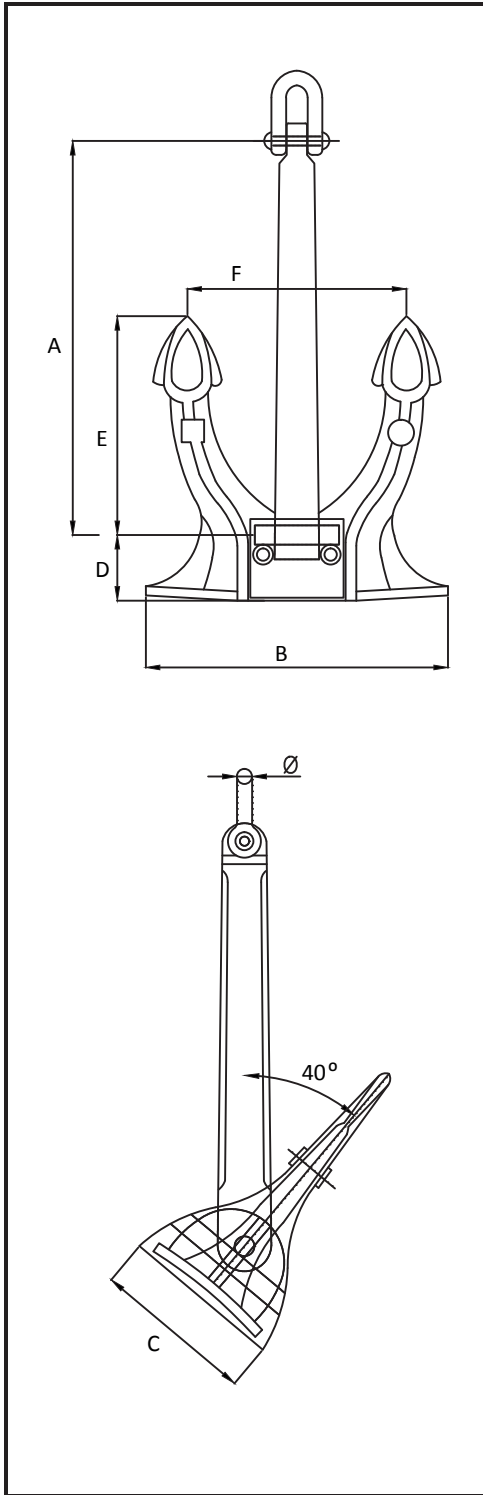

Evren Chain

SPEK ANCHOR

Weight kg	A mm	B mm	C mm	D mm	E mm	F mm	Ø mm
50	537	411	185	89	298	298	22
100	672	515	250	112	373	373	24
150	770	590	290	128	428	428	28
180	846	640	300	140	470	470	32
240	900	690	300	150	500	500	32
300	990	760	330	166	550	550	42
360	1065	828	360	180	600	600	42
420	1080	828	370	180	600	600	42
480	1170	900	390	196	650	650	42
570	1170	900	390	196	650	650	42
660	1260	962	420	210	700	700	50
780	1350	1032	450	225	750	750	50
900	1440	1100	480	240	800	800	50
1020	1530	1170	510	252	850	850	50
1140	1620	1240	540	268	900	900	60
1290	1710	1240	540	268	900	900	60
1440	1710	1300	570	279	950	950	60
1590	1710	1300	570	299	950	950	65
1740	1800	1454	600	300	1000	1000	65
1920	1890	1454	630	312	1025	1025	65
2100	1866	1454	630	312	1050	1050	75
2280	1866	1454	630	312	1030	1030	75
2460	2010	1514	660	324	1100	1100	75
2640	2070	1584	690	352	1150	1150	80
2850	2070	1584	690	352	1150	1150	80
3060	2160	1650	720	360	1200	1200	80
3300	2160	1650	720	360	1200	1200	80
3540	2350	1650	720	360	1200	1200	80
3780	2430	1850	810	393	1350	1350	90
4050	2430	1850	810	393	1350	1350	90
4320	2520	1926	831	413	1400	1400	90
4590	2520	1926	852	413	1400	1400	100
4890	2520	1926	852	413	1400	1400	100
5250	2610	2000	870	414	1450	1450	100
5610	2610	2000	870	414	1450	1450	100
6000	2700	2060	900	446	1500	1500	100
6540	2700	2060	900	446	1500	1500	100
6900	2890	2138	930	456	1550	1550	110
7350	2890	2138	930	456	1550	1550	110
7800	2920	2138	930	456	1550	1550	110
8300	3060	2332	1020	510	1700	1700	110
8700	3060	2332	1020	510	1700	1700	130
9300	3060	2332	1020	510	1700	1700	130
9900	3160	2332	1020	510	1700	1700	130
10500	3190	2440	1060	531	1770	1770	140
13500	3440	2632	1146	573	1910	1910	140
15400	3690	2824	1230	615	2050	2050	150